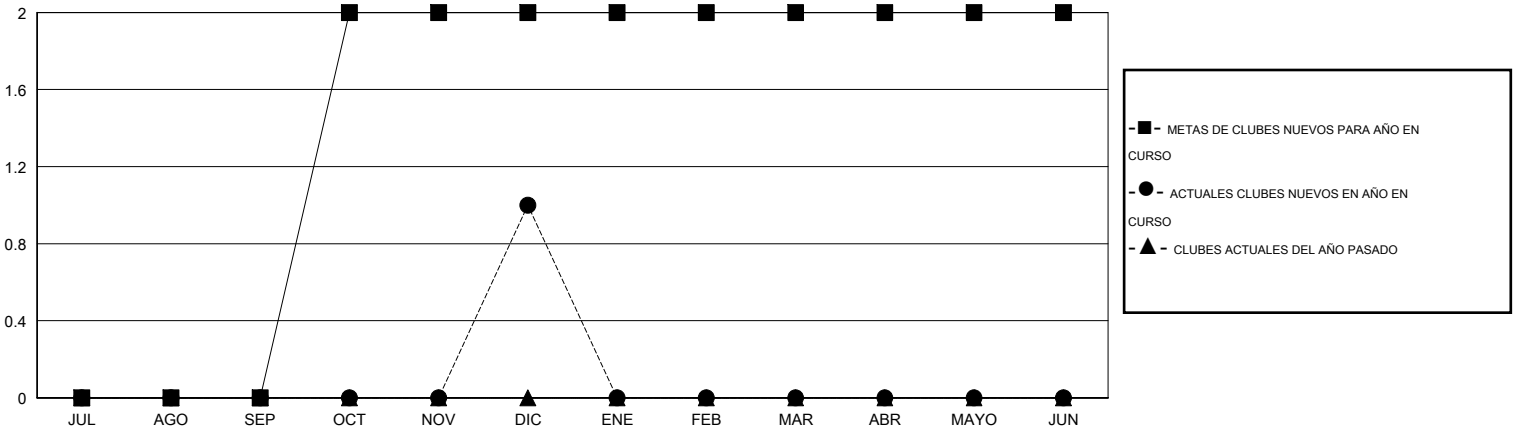

# MONTHLY MEMBERSHIP PROGRESS REPORT

District O 3

Results as of: 12/31/2016

GMT: Pedro Marrello

UBICACIÓN ARGENTINA

GMT DE AE 3

Clubes					socios				
RESULTADOS DE 2016-2017					RESULTADOS DE 2016-2017				
TRIMESTRE	META DE CLUBES NUEVOS	NUEVOS CLUBES	CLUBES DADOS DE BAJA	GANANCIA/PÉRDIDA NETA	TRIMESTRE	META DE SOCIOS NUEVOS	SOCIOS FUNDADORES Y SOCIOS AÑADIDOS	SOCIOS DADOS DE BAJA	GANANCIA/PÉRDIDA NETA
JUL/AGO/SEP	0	0	0	0	JUL/AGO/SEP	0	16	34	-18
OCT/NOV/DIC	2	1	0	1	OCT/NOV/DIC	33	58	33	25
ENE/FEB/MAR	0	0	0	0	ENE/FEB/MAR	5	0	0	0
ABR/MAYO/JUN	0	0	0	0	ABR/MAYO/JUN	19	0	0	0

METAS Y CIFRA ACUMULATIVA DE CLUBES NUEVOS

METAS Y CIFRA ACUMULATIVA DE SOCIOS

CLUBES DADOS DE BAJA: 0	22 CLUBS OF 46 AÑADIERON 1 O MÁS SOCIOS NUEVOS	<u>DISTRIBUCIÓN POR SEXO</u>
		MASCULINO 542 (57.29%)
		FEMENINO 404 (42.71%)
<u>SOCIOS DADOS DE BAJA</u>	<a href="#">CLIC AQUÍ PARA DATOS DE SALUD DE CLUB</a>	SOCIOS EN UNIDAD FAMILIAR 204
FALLECIDOS 6		CABEZA DE FAMILIA 96
CLUB CANCELADO 0		NO ES CABEZA DE FAMILIA 108
OTRO 61		
TOTAL 67		