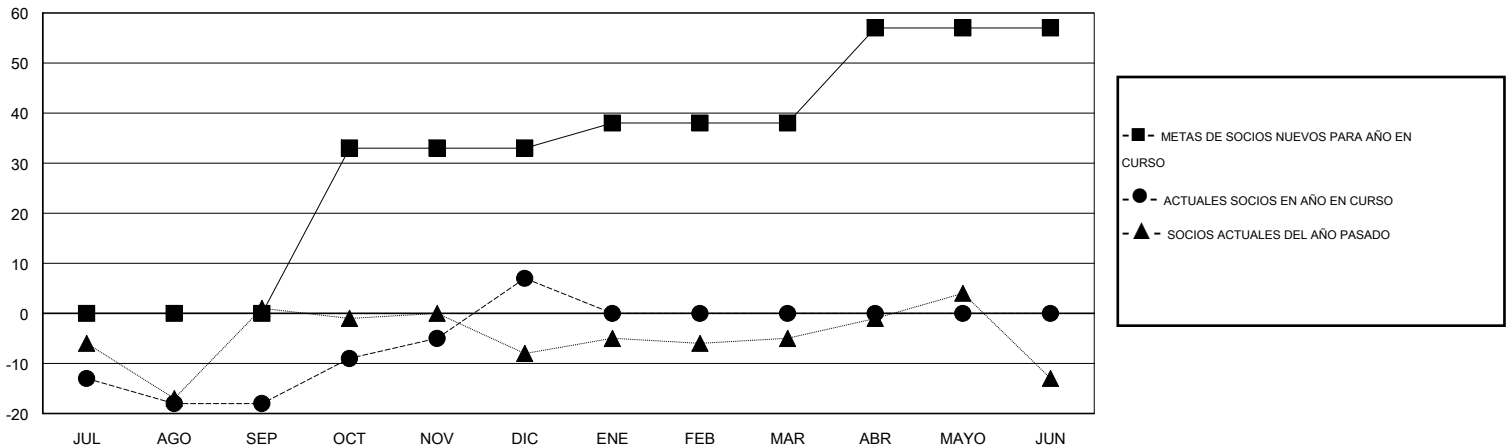

# MONTHLY MEMBERSHIP PROGRESS REPORT

District O 3

Results as of: 12/31/2016

GMT: Pedro Marrello

UBICACIÓN ARGENTINA

GMT DE AE 3

Clubes					socios				
RESULTADOS DE 2016-2017					RESULTADOS DE 2016-2017				
TRIMESTRE	META DE CLUBES NUEVOS	NUEVOS CLUBES	CLUBES DADOS DE BAJA	GANANCIA/PÉRDIDA NETA	TRIMESTRE	META DE SOCIOS NUEVOS	SOCIOS FUNDADORES Y SOCIOS AÑADIDOS	SOCIOS DADOS DE BAJA	GANANCIA/PÉRDIDA NETA
JUL/AGO/SEP	0	0	0	0	JUL/AGO/SEP	0	16	34	-18
OCT/NOV/DIC	2	1	0	1	OCT/NOV/DIC	33	58	33	25
ENE/FEB/MAR	0	0	0	0	ENE/FEB/MAR	5	0	0	0
ABR/MAYO/JUN	0	0	0	0	ABR/MAYO/JUN	19	0	0	0

METAS Y CIFRA ACUMULATIVA DE CLUBES NUEVOS

METAS Y CIFRA ACUMULATIVA DE SOCIOS

CLUBES DADOS DE BAJA: 0	22 CLUBS OF 46 AÑADIERON 1 O MÁS SOCIOS NUEVOS	<u>DISTRIBUCIÓN POR SEXO</u>
		MASCULINO 542 (57.29%)
		FEMENINO 404 (42.71%)
<u>SOCIOS DADOS DE BAJA</u>	<a href="#">CLIC AQUÍ PARA DATOS DE SALUD DE CLUB</a>	SOCIOS EN UNIDAD FAMILIAR 204
FALLECIDOS 6		CABEZA DE FAMILIA 96
CLUB CANCELADO 0		NO ES CABEZA DE FAMILIA 108
OTRO 61		
TOTAL 67		